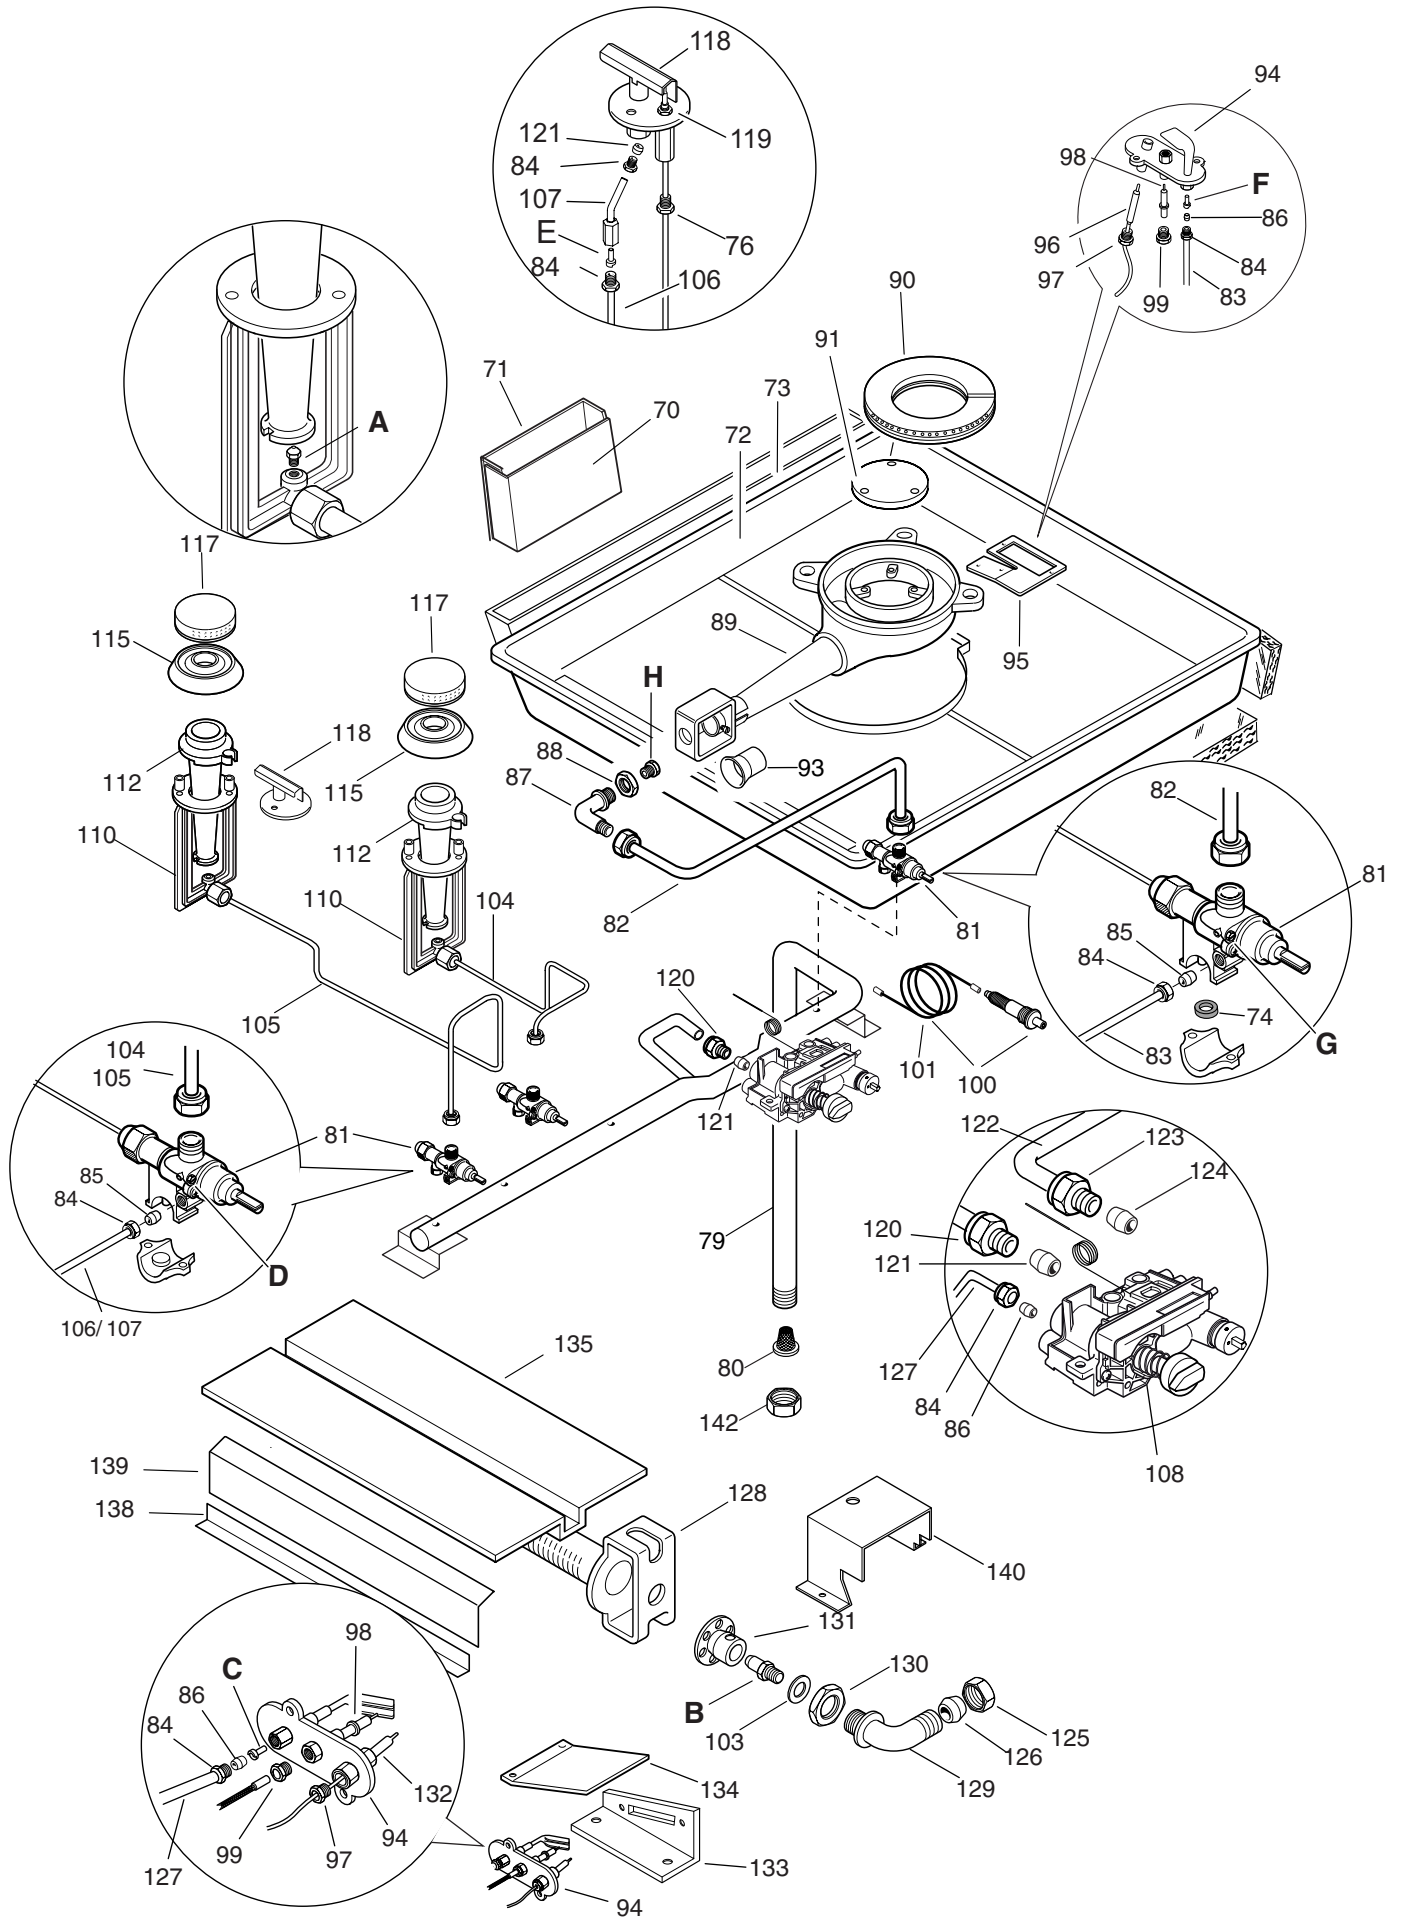

<b>A - Ugello bruciatore / Burner nozzle ø60</b>			
<b>6DGT Code</b>	<b>Ref. / Notes</b>		
059314	ø1.15	3+3B/P	G30 30mbar
0A2076	ø1.10	3B/P	G30 37mbar
0C2807	ø1.10	3B/P	G30 50mbar
0C2809	ø1.85	2H/2E+	G20 20mbar
0C2808	ø1.75	2H	G20 25mbar
0C2805	ø1.75/2.10	2L	G25 25mbar
0C2345	ø1.65/1.90	2K	G25.3 25mbar
0C2806	ø1.85/2.10	2ELL	G25 20mbar
0C2805	ø1.75/2.10	2S	G25.1 25mbar
0C5475	ø3.50	1a	G110 8mbar
0C3658	ø3.30	1b	G120 8mbar

<b>D - Vite di minimo / Min screw ø60</b>			
<b>6DGT Code</b>	<b>Ref./ Notes</b>		
002911	n°55	3+3B/P	G30 30mbar
002911	n°55	3B/P	G30 37mbar
002925	n°50	3B/P	G30 50mbar
002899	n°80	2H/2E+	G20 20mbar
002899	n°80	2H	G20 25mbar
002899	n°80	2L	G25 25mbar
002899	n°80	2K	G25.3 25mbar
002899	n°80	2ELL	G25 20mbar
002899	n°80	2S	G25.1 25mbar
-	adjust	1a	G110 8mbar
-	adjust	1b	G120 8mbar

<b>E - Pilota fuochi / Pilot nozzle open burner</b>			
<b>6DGT Code</b>	<b>Ref./ Notes</b>		
054593	n°25	3+3B/P	G30 30mbar
054593	n°25	3B/P	G30 37mbar
054593	n°25	3B/P	G30 50mbar
053670	n°41	2H/2E+	G20 20mbar
053670	n°41	2H	G20 25mbar
053670	n°41	2L	G25 25mbar
053670	n°41	2K	G25.3 25mbar
053670	n°41	2ELL	G25 20mbar
053670	n°41	2S	G25.1 25mbar
053669	n°75	1a	G110 8mbar
053669	n°75	1b	G120 8mbar